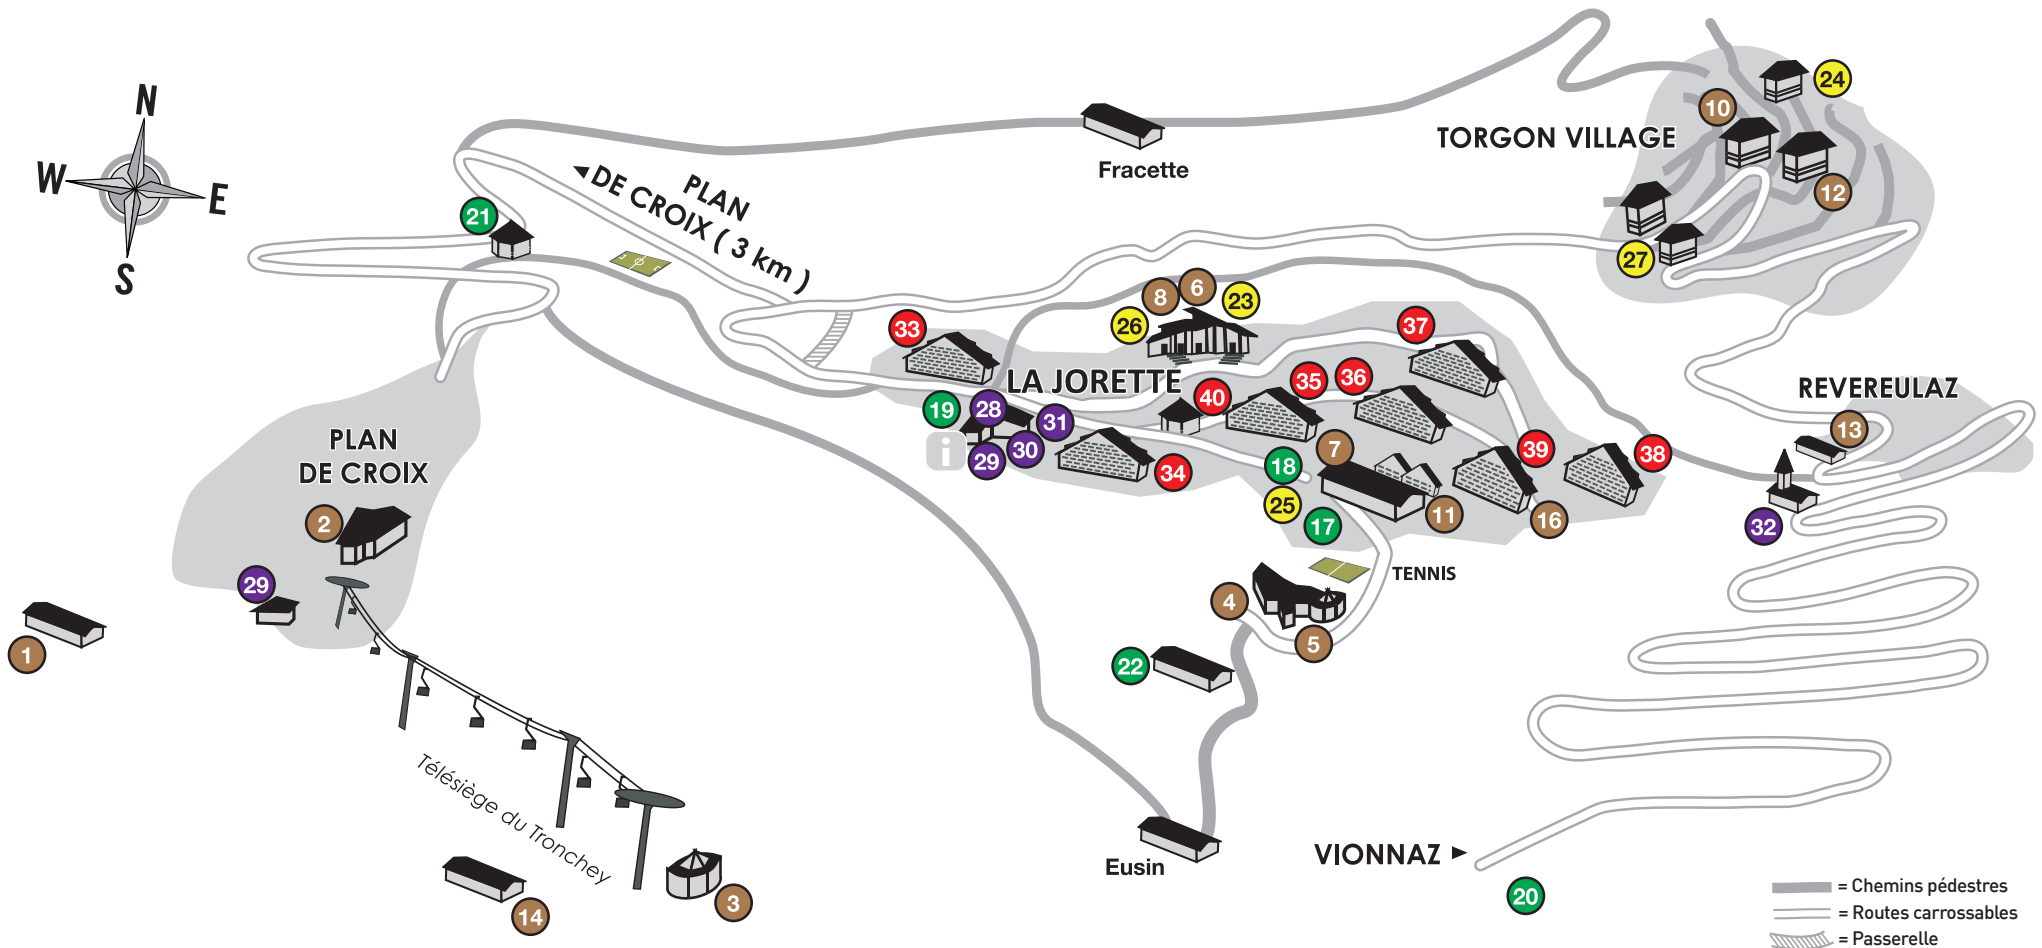

PLAN DE TORGON

MAP OF TORGON VILLAGE

Bars / Restaurants / Hébergements

- | | |
|-----------------------------|---------------------------------|
| 1 Buvette la Bourri | 10 Hôtel de Torgon |
| 2 Le Tseudron | 11 Torgon Alpine Center |
| 3 Restaurant le Panoramique | 12 La Nouvelle Volière |
| 4 Auberge des Caprins | 13 L'Arc-en-Ciel |
| 5 Disco le Dravers | 14 Chalet du Croix |
| 6 Bar le Perroquet | 16 Les Crêtes - Le Pourquoi Pas |
| 7 Bar "Café Chocolat & Co." | |
| 8 Bar le Verre à Soi | |

Activitiés / Sports

- 17 Mur de Grimpe
- 18 Ecole Suisse de Ski & Snowboard
- 19 Forêt de Léon
- 20 Musée Espace & Evolution
- 21 Couvert des Vieilles
- 22 La Chèvrerie - Le Ranch

Commerces

- 23 Food Jacky Discount
- 24 Boulangerie J.E. Guérin
- 25 Boutique Goldtest
- 26 La Glisse Sports
- 27 Torgon Sports

Services

- 28 Office du tourisme
- 29 SETT
- 30 Bancomat
- 31 Poste
- 32 Eglise de Revereulaz

Bâtiments de la Jorette

- 33 Les Savounettes
- 34 Le Châble
- 35 Le Panorama
- 36 La Jorette
- 37 Le Cleuset
- 38 La Serve
- 39 Les Crêtes
- 40 La Cabane à Léon

= Chemins pédestres
 = Routes carrossables
 = Passerelle